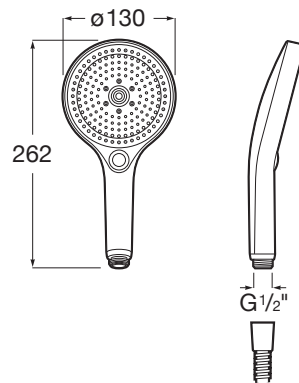

PLENUM

Ducha de mano con 3 funciones

MEDIDAS

| | |
|----------|--------|
| Longitud | 130 mm |
| Anchura | 130 mm |

COLORES Y ACABADOS

NB Negro mate

PVPR (IVA INCLUIDO)

78,77 €

DIBUJOS TÉCNICOS

CARACTERÍSTICAS

Ducha de mano con 3 funciones (Rain, Tonic y Pulse) y caudal de 8L. En la función Pulse se incorpora efecto micro burbuja

Caudal Rain (l/min a 3 bares): 8

Diámetro (mm): 130

Forma: Circular

Limitador de caudal

Número de funciones: 3

Title: Ducha de mano Plenum 130/3 en XXXXX

EasyClean ®

Plenum

Colección de duchas de mano multifunción, de diseño circular o cuadrado, con un novedoso botón integrado que permite cambiar cómodamente entre sus tres funciones para un mayor confort en el momento de la ducha.